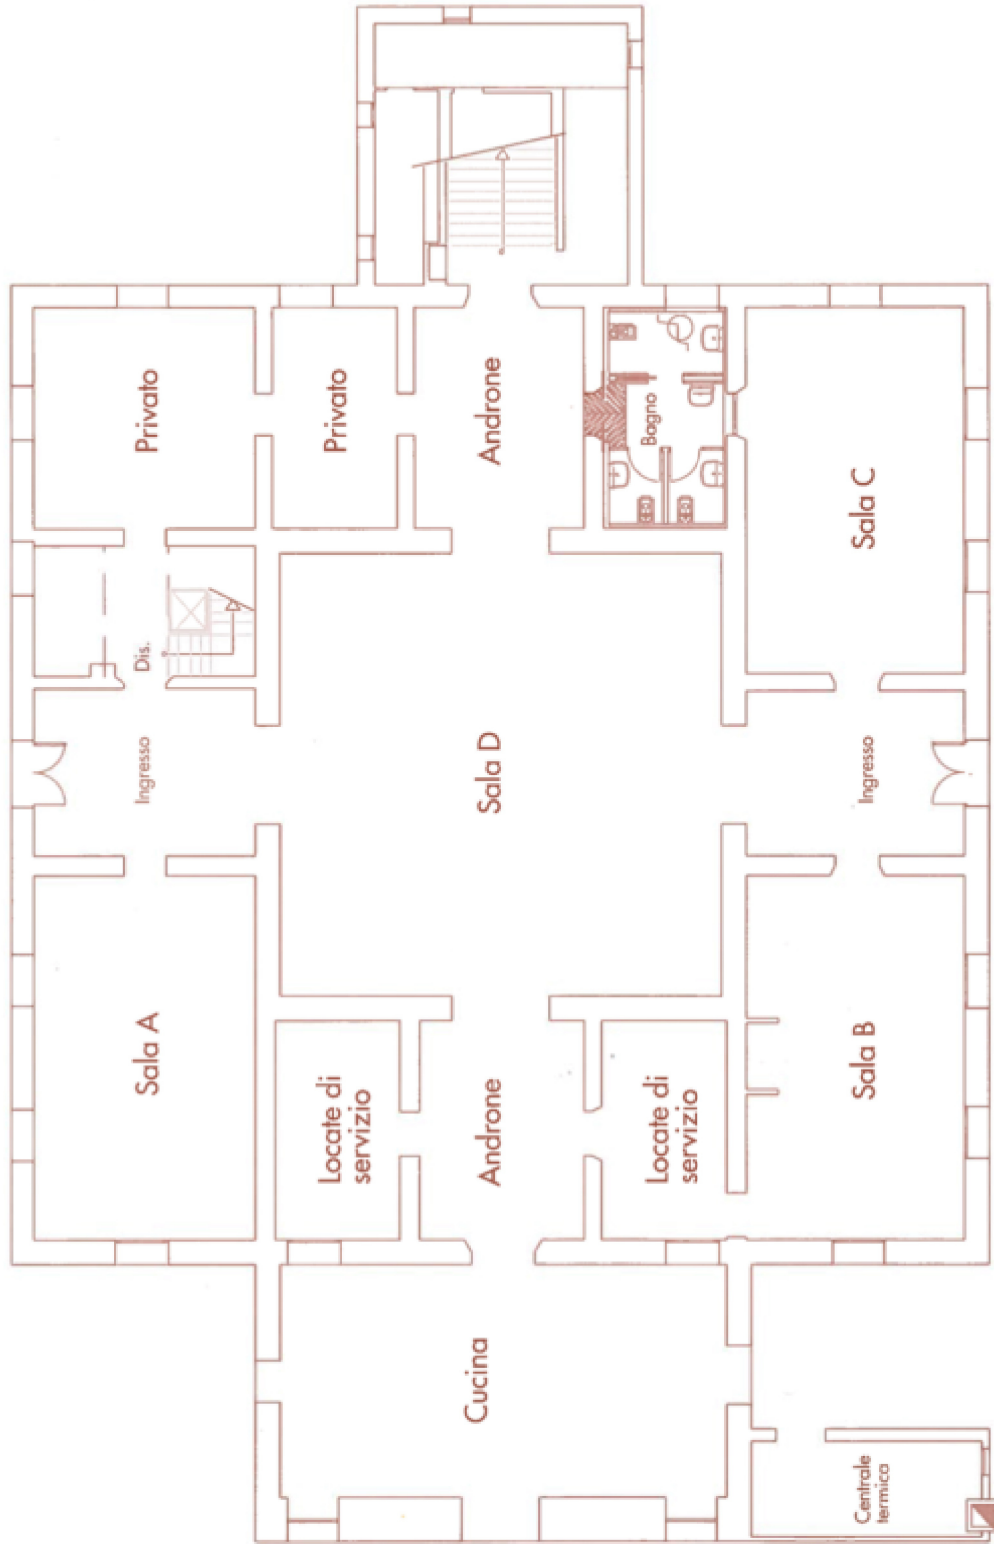

Villa Molin

Piano terra

PIANO TERRA

A: "Sala delle conchiglie"
Superficie: 50 mq
Posti a tavola 32
Posti a platea 40-50

B: "Sala del focolare"
Superficie: 50 mq
Posti a tavola 32
Posti a platea 40-50

C: "Sala del mappamondo"
Superficie: 50 mq
Posti a tavola 32
Posti a platea 40-50

D: "Sala del pozzo"
Superficie: 120 mq
Posti a tavola 100
Posti a platea 120-140