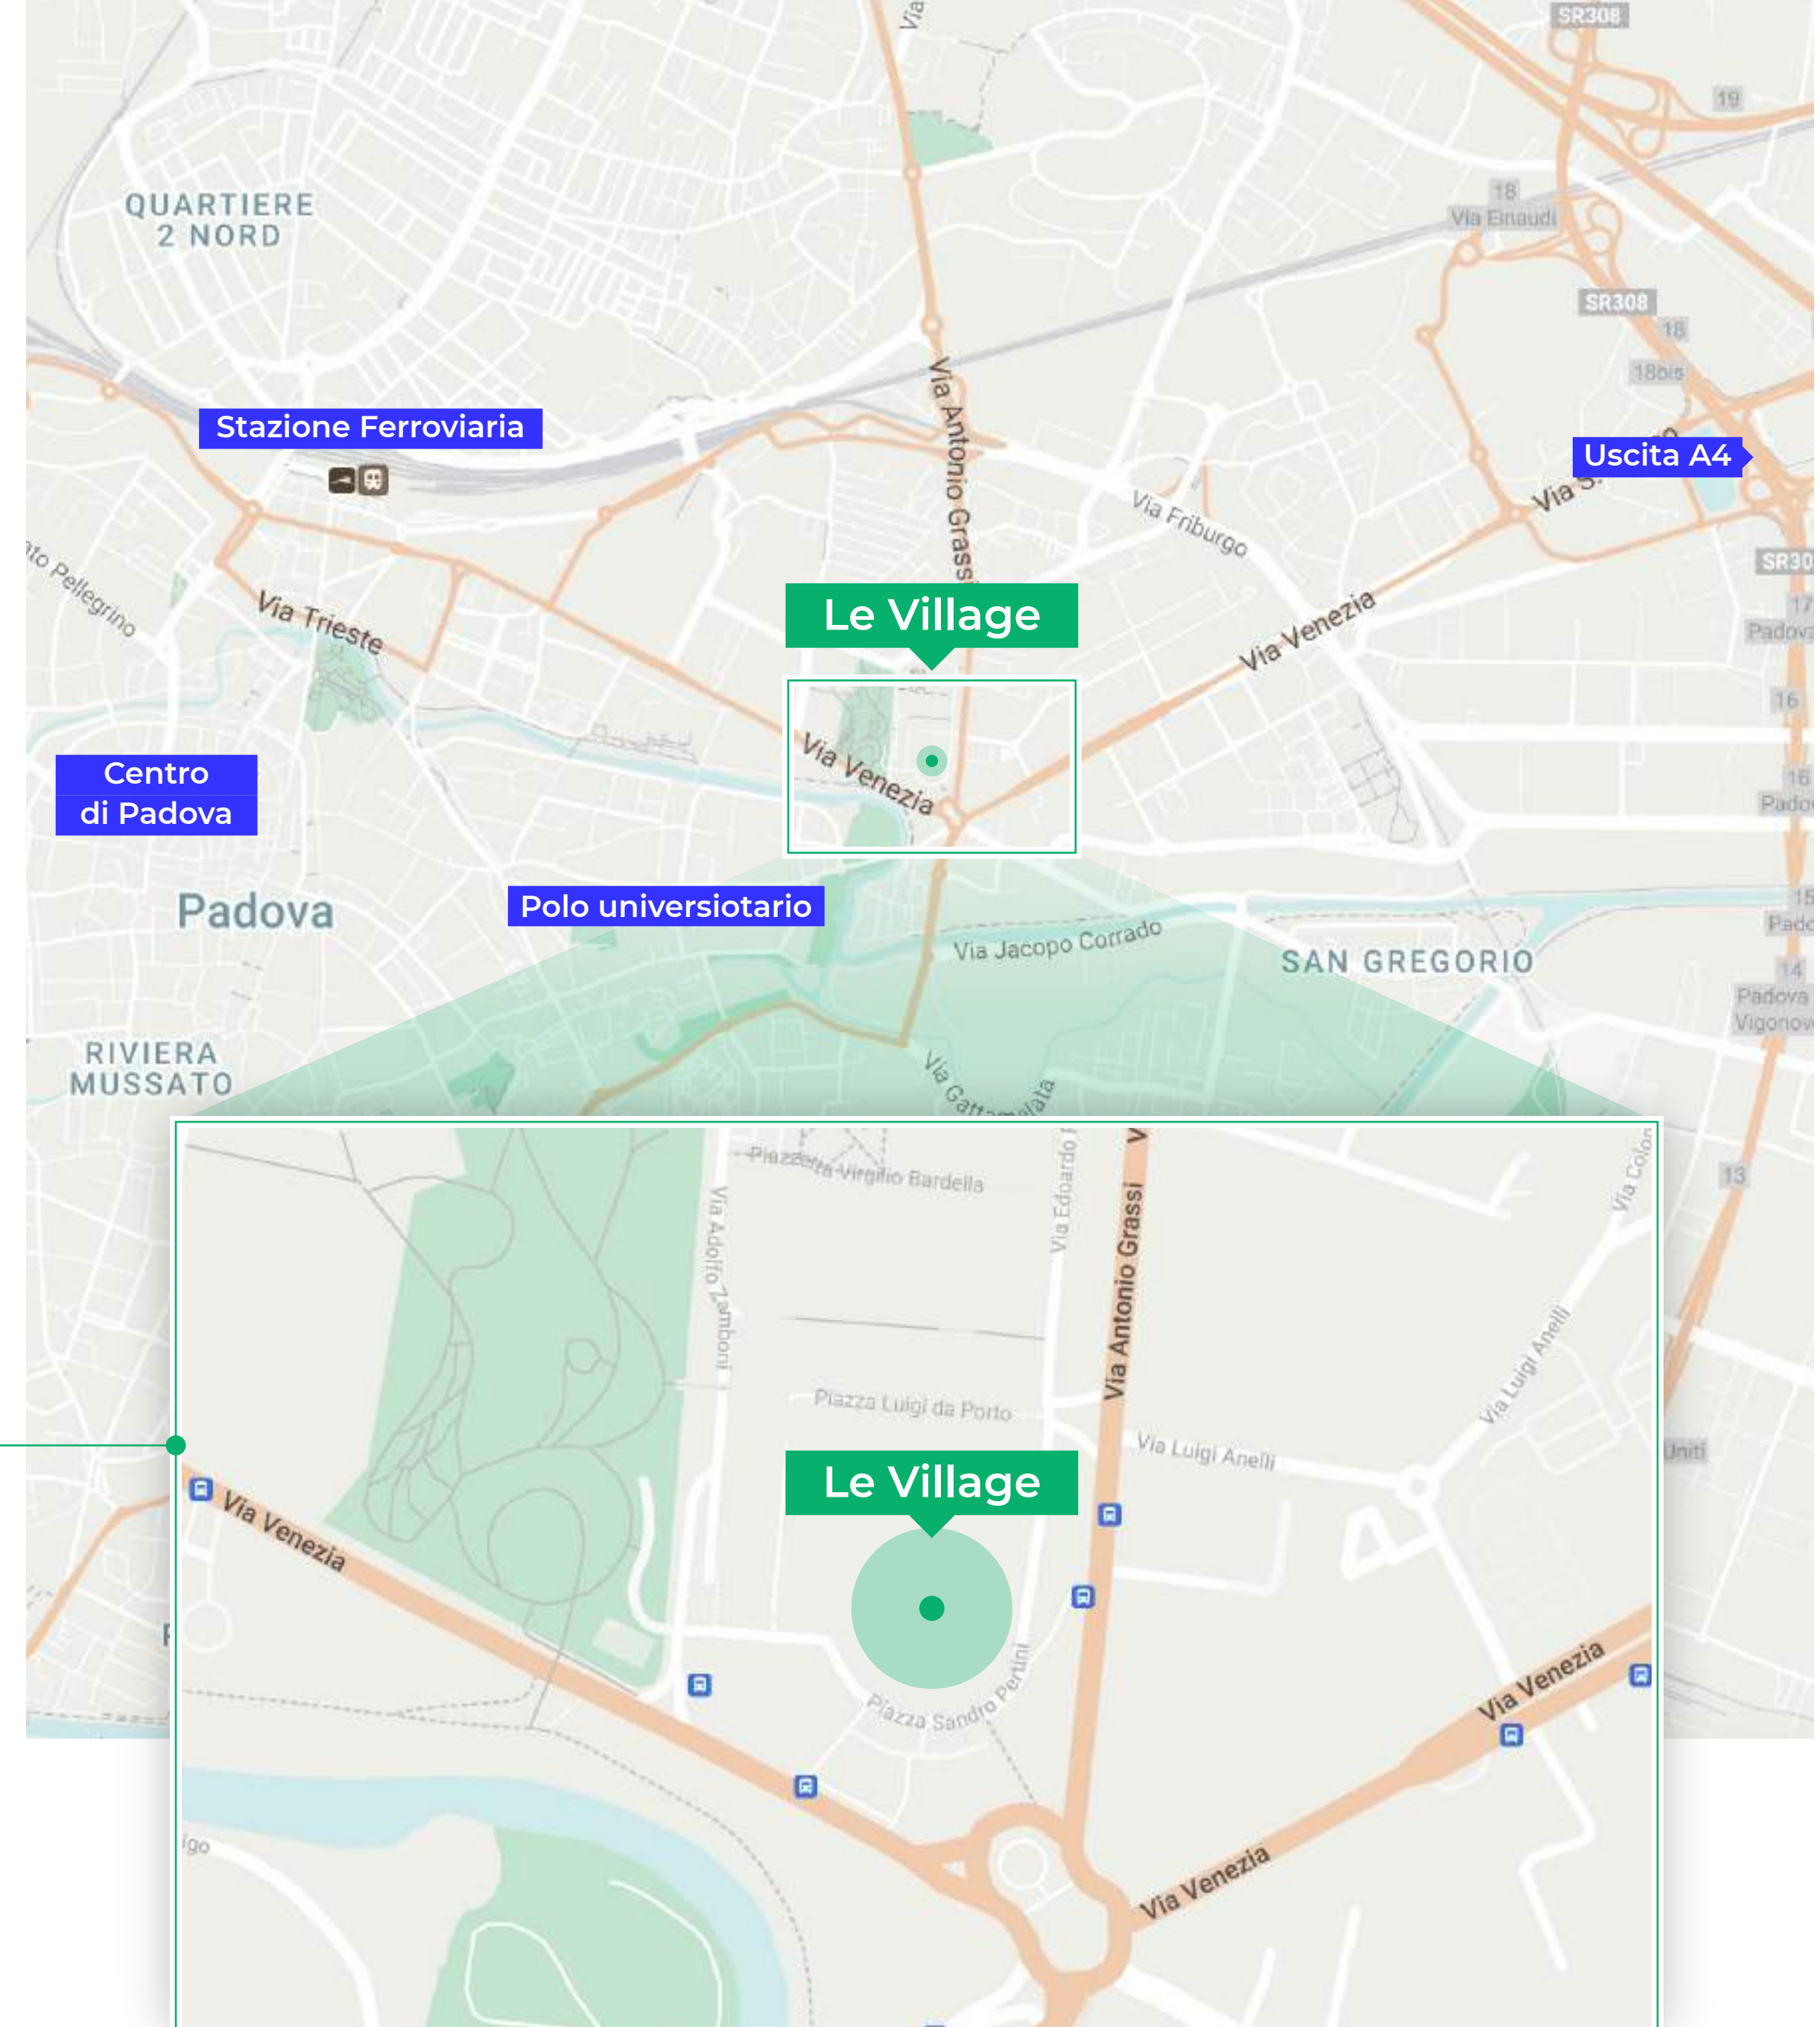

A Padova, in una posizione strategica.

Le Village by CA Triveneto si trova in **Piazza Zanellato**, nel complesso la “Cittadella”.
Uno snodo nevralgico, comodo ai principali punti di interesse della città, servito da numerose strutture ricettive e facilmente raggiungibile in auto e con i mezzi pubblici.

Piazza Giacomo Zanellato, 23 Padova

- Disponibili **ampi parcheggi** nei pressi della struttura
- Presenza di hotel convenzionati nella zona
- A 2km dalla stazione ferroviaria di Padova e a **4,5km** dall'uscita autostradale A4 Padova Est
- A **3km** dal centro di Padova
- A meno di 1km dal polo scientifico dell'Università di Padova